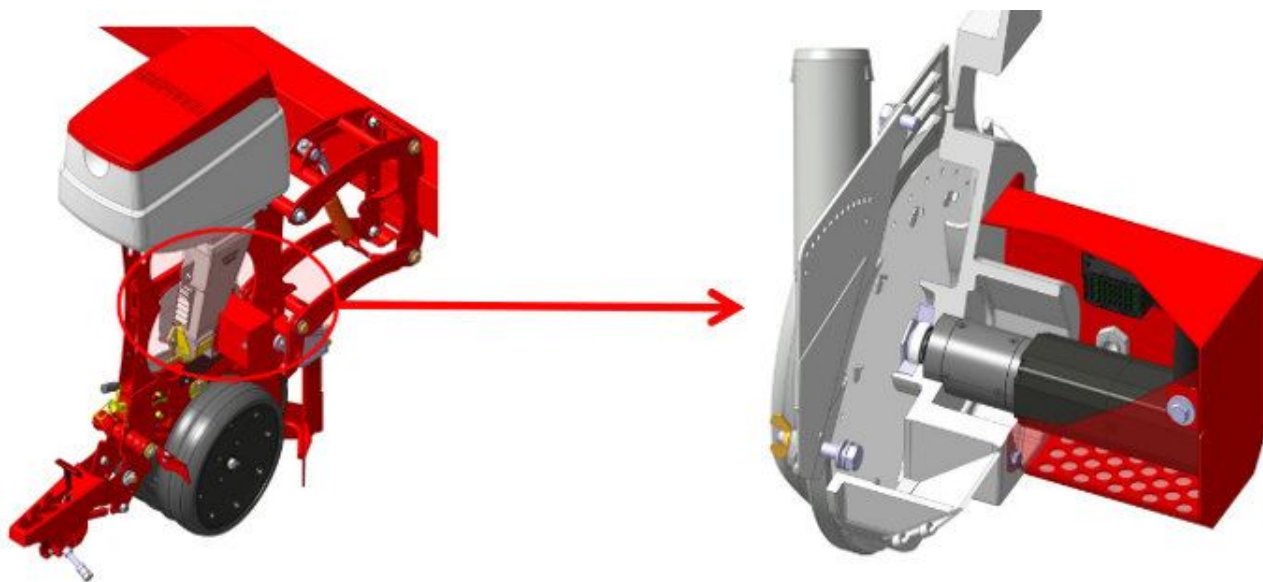

Isotronic, l'entraînement électrique de l'élément semeur de Gaspardo

© 16/01/2017 | MO • Terre-net Média

Maschio Gaspardo, constructeur de machines pour le travail du sol, le semis et la fenaison propose Isotronic : un entraînement électrique de l'élément semeur connecté par Isobus gérant également la fertilisation.

Maschio Gaspardo Isotronic, entraînement de l'élément semeur électrique. (©Maschio Gaspardo)

Auparavant, l'entraînement de l'élément semeur s'effectuait par cardan. Aujourd'hui, **Maschio** propose un nouveau système : **Isotronic**. Il est équipé d'un moteur électrique permettant de gérer l'entraînement de chaque élément semeur ainsi que la fertilisation. Le dispositif d'entraînement et la maintenance sont simplifiés.

Le système Isotronic est disponible sur les semoirs monograines Gaspardo suivants : **MTE, Monica, Magica, Maga, Manta, Mirka et Renata**.